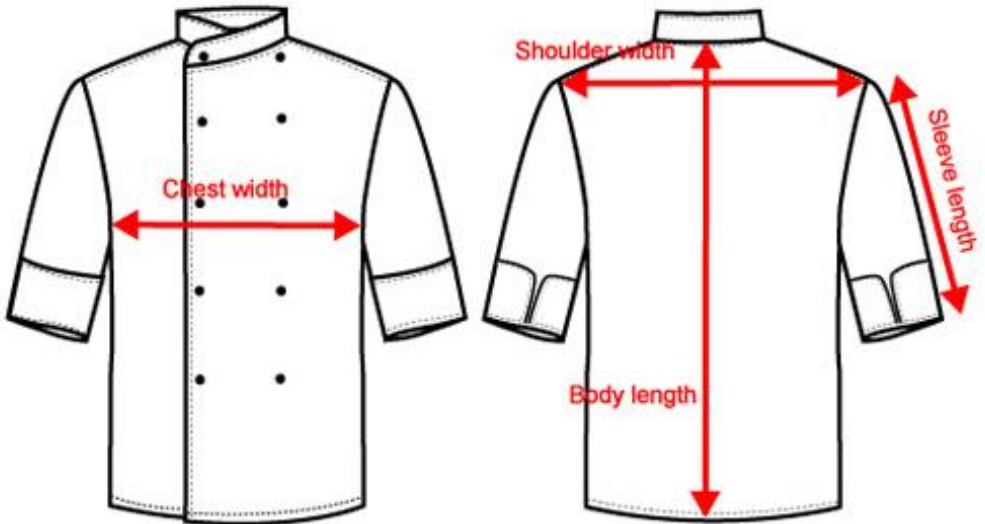

لباس فرم

▼ سفید با لبه های مشکی و دکمه های سفید

◀ مشکی با راه های سفید خیلی باریک

روپوش تـوزی ع

▼ سفید با حاشیه های مشکی و دکمه های مشکی
◀ مشکی با راه های سفید خیلی باریک

روپوش كار

▼ آبی با حاشیه های مشکی و دکمه های مشکی